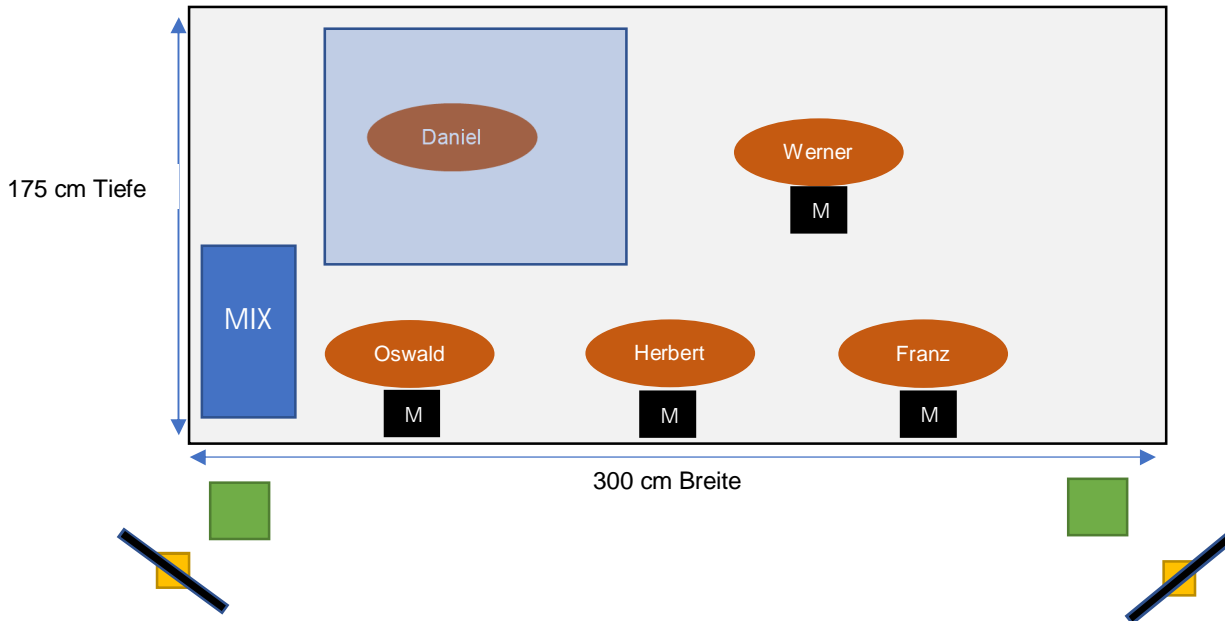

TECHNICAL RIDER FERDI KATZ

Wir sind eine 5-köpfige Band und brauchen daher ein wenig Platz.

Allgemeines:

Das oben skizzierte Raumangebot ist die Minimalanforderung. Wir bringen im allgemeinen bis max. 100 Personen unsere eigene kleine **oder** große PA ■ bis 250 Personen mit; im Regelfall ist es jedoch die kleine Bose PA in Säulenform an unserem FOH Mix mit eigenem Monitoring. Bei Benutzung von clubeigener PA benötigen wir ggf. eine ausreichende Anzahl Monitorwege und zwingend einen technischen Ansprechpartner vor Ort. Es werden grundsätzlich keine Selbstbau-PA und keine Bastellösungen genutzt. Mikrofonierung wird vollständig in benötigtem Umfang bandseitig gestellt.

Eine bandeigene Lichtanlage ist vorhanden. Sofern diese mangels einer clubeigenen Beleuchtung eingesetzt wird, werden die zusätzlichen Stellflächen ■ für Auflicht und Pinspots mit mindestens 2,50 Meter Freiraum nach oben benötigt. Unsere Beleuchtung ist ausschließlich auf LED Basis (keine Brenner).

Weiteres:

Es kommt während der Show u.U. ein Hazer (Dunsterzeuger) zum Einsatz. Sollte dies wegen nicht ausschaltbarer Feuermelder unmöglich sein, bitte eine Info.

Stromversorgung:

Bühne 230 V, mindestens 3 x in 16A.